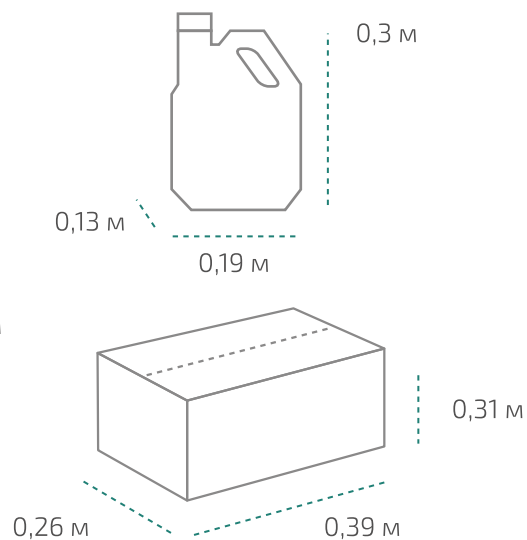

Типром Д

Канистра 1 л (в коробке 15 шт.)

Вес нетто: 1,41 кг
Вес брутто: 1,58 кг
Размер: 0,11 x 0,07 x 0,23 м
Коробка: 0,35 x 0,33 x 0,23 м

На палете 18 коробок

Вес нетто: ~381 кг
Вес брутто: ~427 кг
Размер: 1,2 x 0,8 x 0,9 м

Канистра 5 л (в коробке 4 шт.)

Вес нетто: 7,05 кг
Вес брутто: 7,57 кг
Размер: 0,19 x 0,13 x 0,3 м
Коробка: 0,39 x 0,26 x 0,31 м

На палете 24 коробки

Вес нетто: ~677 кг
Вес брутто: ~727 кг
Размер: 1,2 x 0,8 x 1,1 м

Температура транспортировки Типром Д: от -20 °С до +35 °С.

Фактические данные по размерам и весу могут незначительно отличаться.