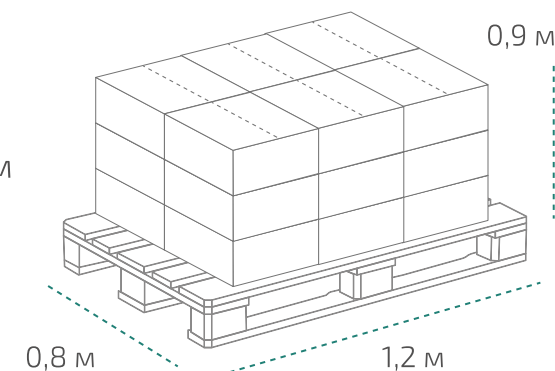

Типром Д

Канистра 1 л (в коробке 15 шт.)

Вес нетто: 1,41 кг
Вес брутто: 1,58 кг
Размер: 0,11 x 0,07 x 0,23 м
Коробка: 0,35 x 0,33 x 0,23 м

На палете 18 коробок

Вес нетто: ~381 кг
Вес брутто: ~427 кг
Размер: 1,2 x 0,8 x 0,9 м

Канистра 5 л (в коробке 4 шт.)

Вес нетто: 7,05 кг
Вес брутто: 7,57 кг
Размер: 0,19 x 0,13 x 0,3 м
Коробка: 0,39 x 0,26 x 0,31 м

На палете 24 коробки

Вес нетто: ~677 кг
Вес брутто: ~727 кг
Размер: 1,2 x 0,8 x 1,1 м

Температура транспортировки Типром Д: от -20 °С до +35 °С.

Фактические данные по размерам и весу могут незначительно отличаться.