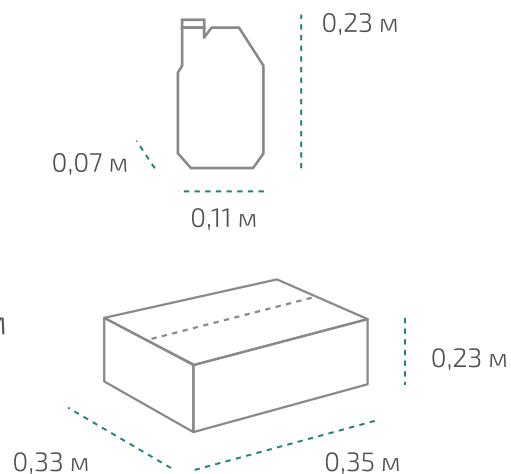

Типром Д

Канистра 1 л (в коробке 15 шт.)

Вес нетто: 1,41 кг
Вес брутто: 1,58 кг
Размер: 0,11 x 0,07 x 0,23 м
Коробка: 0,35 x 0,33 x 0,23 м

На палете 18 коробок

Вес нетто: ~381 кг
Вес брутто: ~427 кг
Размер: 1,2 x 0,8 x 0,9 м

Канистра 5 л (в коробке 4 шт.)

Вес нетто: 7,05 кг
Вес брутто: 7,57 кг
Размер: 0,19 x 0,13 x 0,3 м
Коробка: 0,39 x 0,26 x 0,31 м

На палете 24 коробки

Вес нетто: ~677 кг
Вес брутто: ~727 кг
Размер: 1,2 x 0,8 x 1,1 м

Температура транспортировки Типром Д: от -20 °С до +35 °С.

Фактические данные по размерам и весу могут незначительно отличаться.