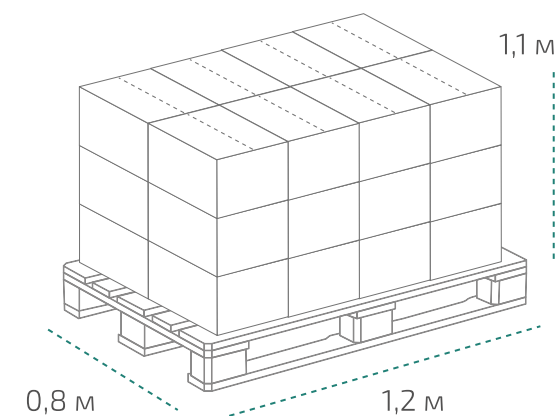

Типром Д

Канистра 1 л (в коробке 15 шт.)

Вес нетто: 1,41 кг
Вес брутто: 1,58 кг
Размер: 0,11 x 0,07 x 0,23 м
Коробка: 0,35 x 0,33 x 0,23 м

На палете 18 коробок

Вес нетто: ~381 кг
Вес брутто: ~427 кг
Размер: 1,2 x 0,8 x 0,9 м

Канистра 5 л (в коробке 4 шт.)

Вес нетто: 7,05 кг
Вес брутто: 7,57 кг
Размер: 0,19 x 0,13 x 0,3 м
Коробка: 0,39 x 0,26 x 0,31 м

На палете 24 коробки

Вес нетто: ~677 кг
Вес брутто: ~727 кг
Размер: 1,2 x 0,8 x 1,1 м

Температура транспортировки Типром Д: от -20 °С до +35 °С.

Фактические данные по размерам и весу могут незначительно отличаться.